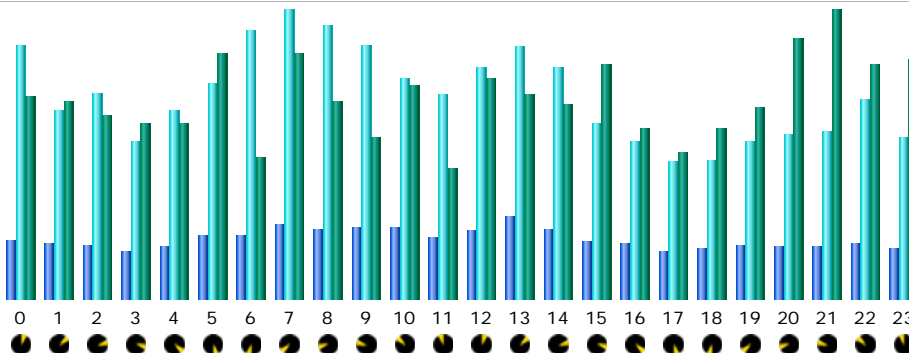

05 Sep 2017	252	317	1,168	98.99 MB
06 Sep 2017	257	320	1,102	139.38 MB
07 Sep 2017	261	315	1,095	133.32 MB
08 Sep 2017	261	295	768	134.95 MB
09 Sep 2017	185	211	522	109.38 MB
10 Sep 2017	227	264	722	142.57 MB
11 Sep 2017	278	321	1,227	115.64 MB
12 Sep 2017	288	314	1,072	119.21 MB
13 Sep 2017	308	339	1,086	144.48 MB
14 Sep 2017	322	360	1,160	169.14 MB
15 Sep 2017	267	318	1,026	152.38 MB
16 Sep 2017	194	265	746	131.96 MB
17 Sep 2017	211	244	799	86.87 MB
18 Sep 2017	349	412	1,534	101.85 MB
19 Sep 2017	376	486	1,761	81.19 MB
20 Sep 2017	339	377	1,541	124.05 MB
21 Sep 2017	345	415	1,443	103.33 MB
22 Sep 2017	242	259	990	83.90 MB
23 Sep 2017	195	225	683	95.25 MB
24 Sep 2017	244	271	834	100.41 MB
25 Sep 2017	354	441	1,686	125.89 MB
26 Sep 2017	342	465	1,886	190.70 MB
27 Sep 2017	313	376	1,493	124.99 MB
28 Sep 2017	335	454	1,583	121.14 MB
29 Sep 2017	247	284	938	125.18 MB
30 Sep 2017	186	213	602	103.26 MB
Average	269	320	1,092	122.26 MB
Total	8,082	9,625	32,784	3.58 GB

Days of week

Day	Pages	Hits	Bandwidth
Mon	370	1,381	121.69 MB
Tue	395	1,471	122.52 MB
Wed	353	1,305	133.22 MB
Thu	386	1,320	131.73 MB
Fri	292	954	125.11 MB
Sat	226	621	113.21 MB
Sun	252	746	109.85 MB

Hours